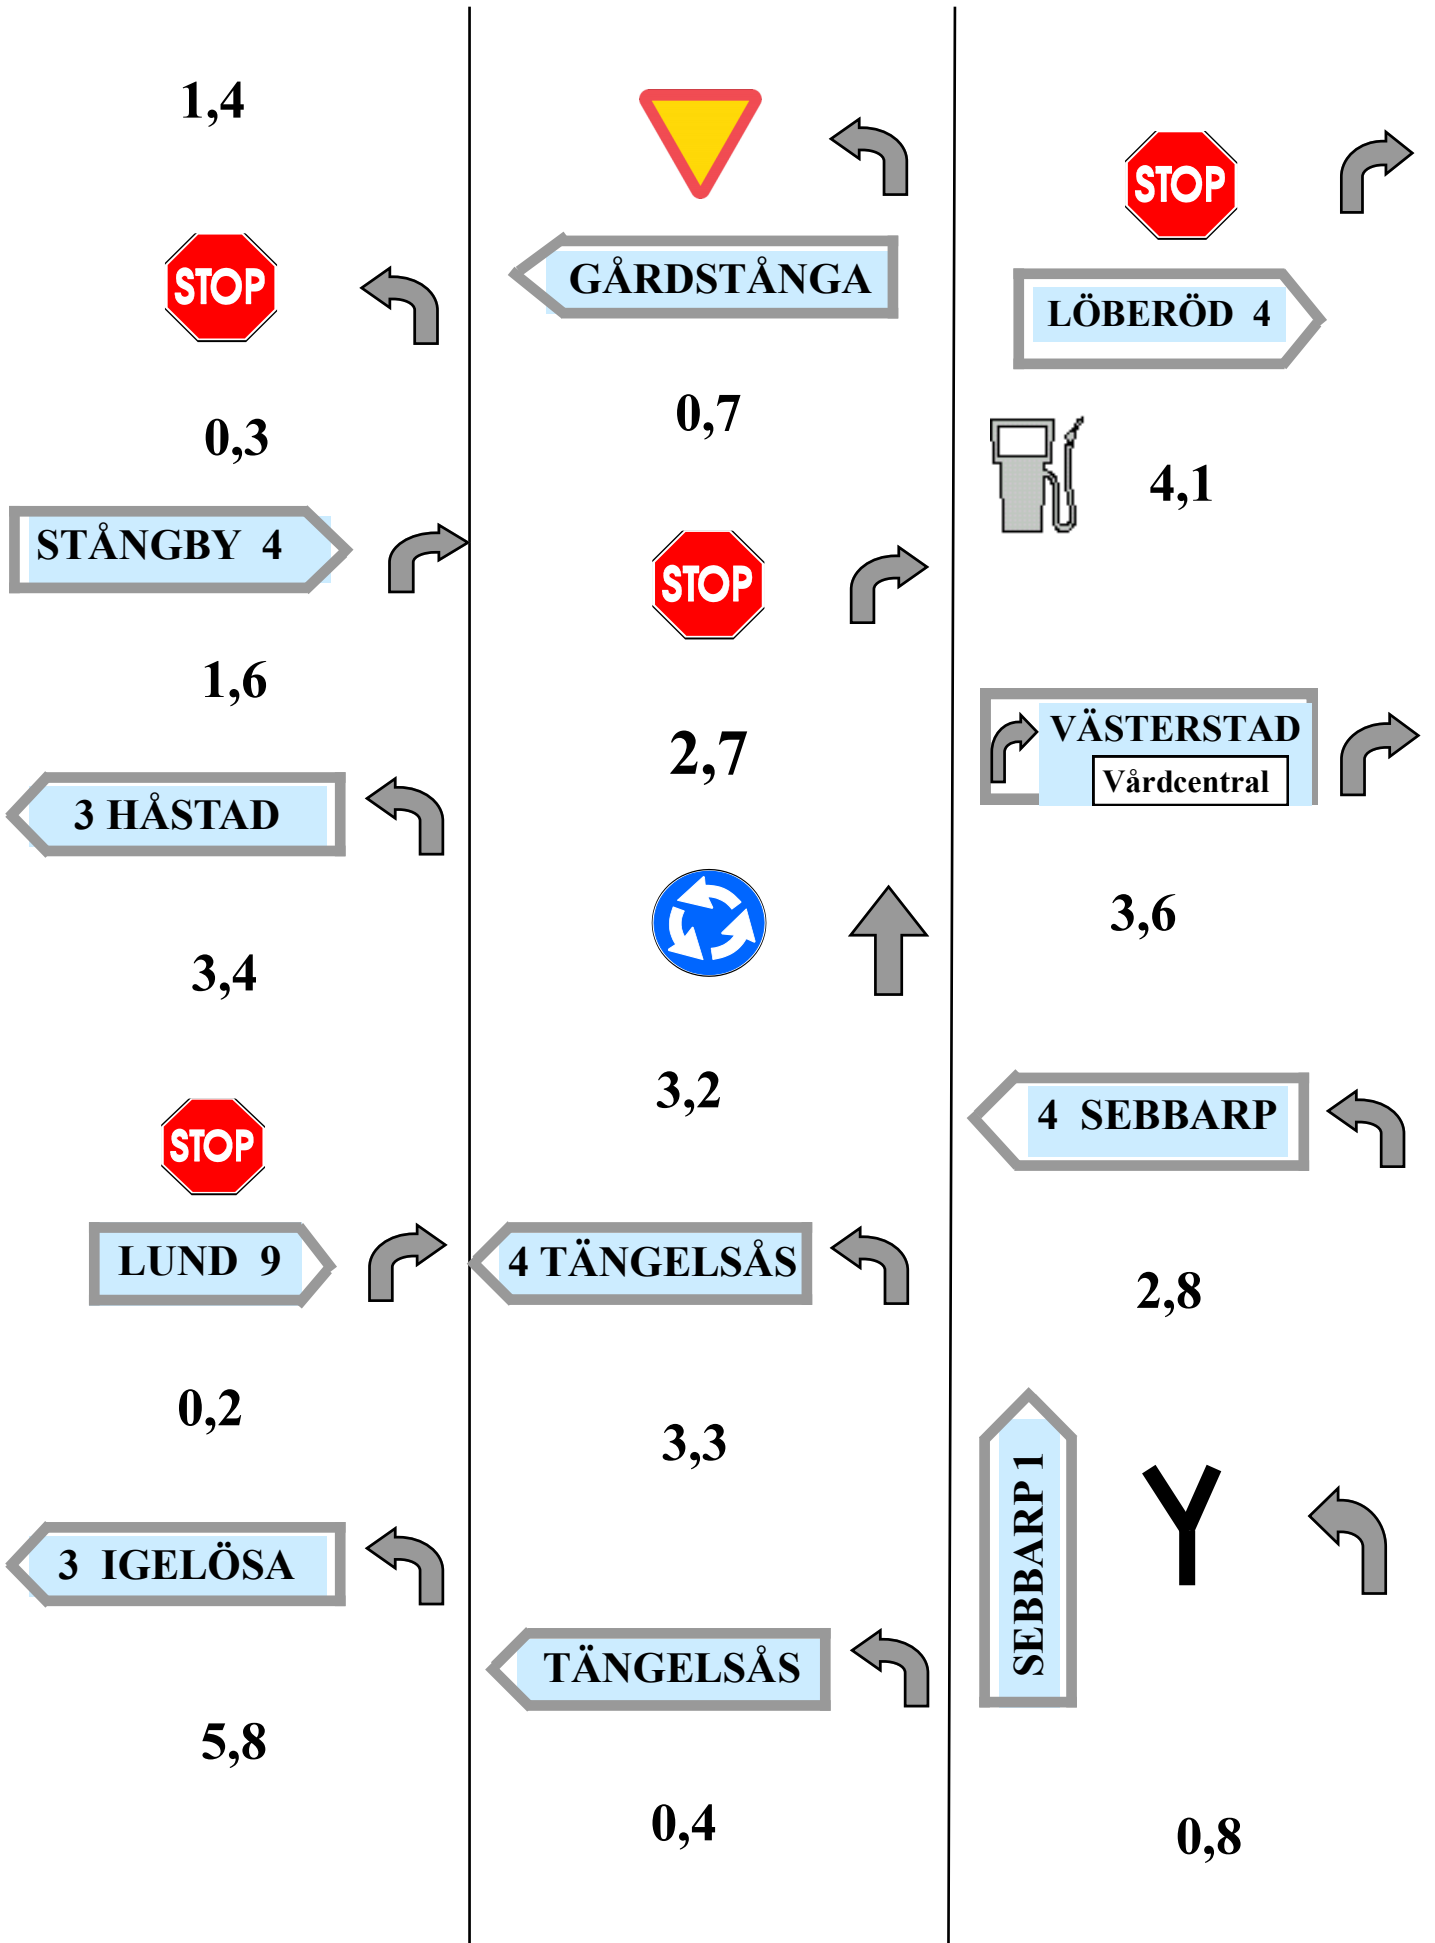

## Saxtorp motorbana

1,3

LÖDDEKÖPINGE 7

1,1

DÖSJEBRO 2

2,1

*Del av gamla GP banan*

*Part of the old GP Track*

*Part of the old GP Track*

BJUV

1,3

ANNELOV 4

3,8

1,8

3 SÖDERVIDINGE

3,8

4,5

0,05 !!!

# SKÅNE RUNDT 2023

Dag 1 Sida 3  
Day 1 Page 3