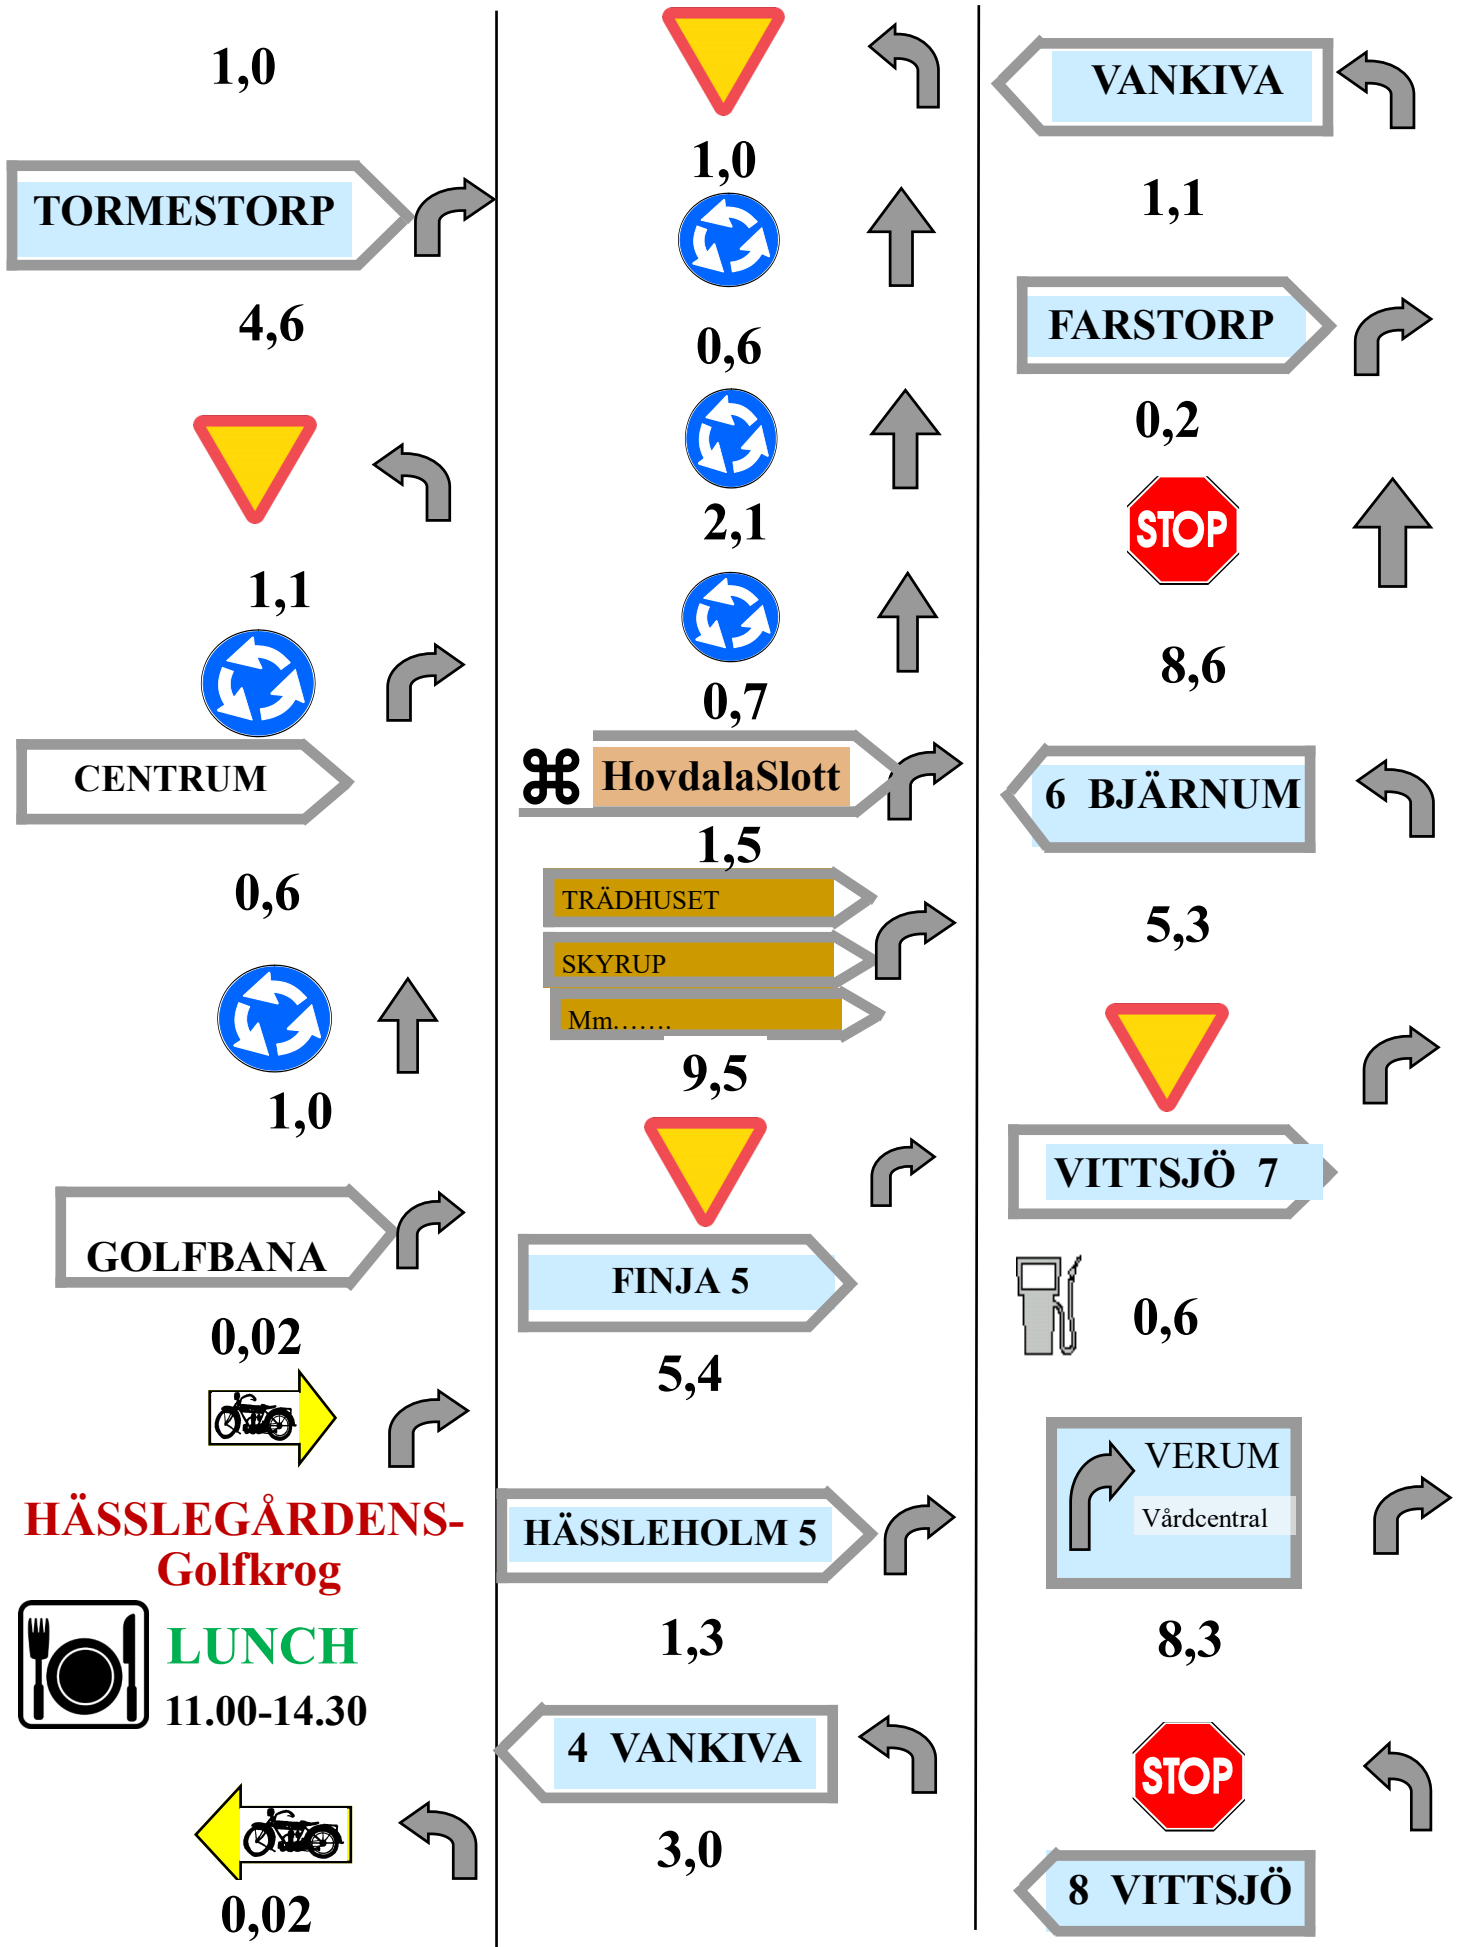

## Saxtorp motorbana

1,3

LÖDDEKÖPINGE 7

1,1

DÖSJEBRO 2

2,1

*Del av gamla GP banan*

*Part of the old GP Track*

# SKÅNE RUNDT 2023

Dag 1 Sida 3  
Day 1 Page 3

# SKÅNE RUNDT 2023

Dag 1  
Day 1

Sida 4  
Page 4

# SKÅNE RUNDT 2023

Dag 1  
Day 1

Sida 5  
Page 5